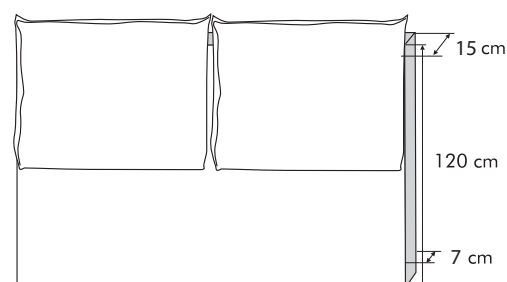

TÊTE DE LIT

Les + produit

- ▶ Coussins amovibles
- ▶ Effet volume

Modèle dimension 160

Coussins réglables :

Possibilité de monter ou descendre les coussins en fonction de la hauteur du sommier et du matelas, par des velcros verticaux

CARACTÉRISTIQUES

Hauteur 120 cm

Épaisseur 15 cm au niveau des coussins

Épaisseur 7 cm sur le bas de la tête de lit

Finition tapissier déco
(voir la composition sur nos liasses de tissus)

Structure sapin massif et MDF 6 mm

Fond panneau contreplaqué

Garnissage mousse 100 % Polyuréthane

Toile de propreté 100% Polypropylène

Système de fixation sur le sommier réalisé par des jeux de glissières
(fournies avec la tête de lit)

Pour une tête de lit en 160 cm

DIMENSION	VOLUME
160x120x7 cm	0,13 m ³