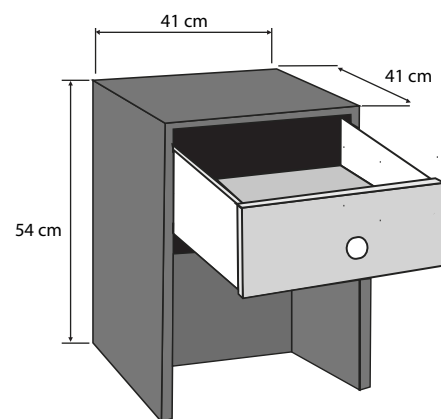

**Les + produit**

- ▶ Chevet deco personnalisable
- ▶ Grand tiroir de rangement

**CARACTÉRISTIQUES**

- Hauteur 54 cm
- Largeur 41 cm
- Profondeur 41 cm
- Finition tapissier déco  
(voir la composition sur nos liasses de tissus)
- Structure panneau de particules brut et contreplaqué
- Entourage sapin massif
- Tiroir panneau de particules mélaminé
- Façade contreplaqué
- Bouton chromé
- Garnissage mousse 100% Polyuréthane
- Ouate 100% Polyester

DIMENSION	VOLUME
54x41x41 cm	0,09 m <sup>3</sup>